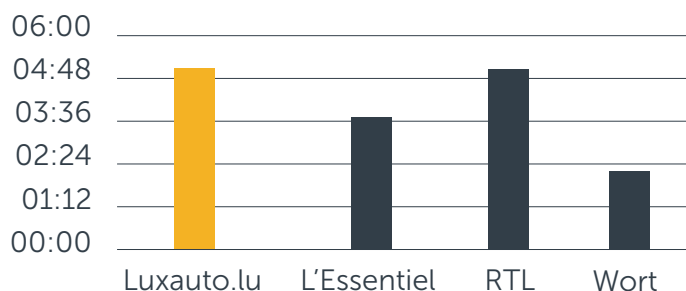

La plus grande audience automobile*

Les utilisateurs Luxauto.lu

2/3
des interrogés
utilisent Luxauto.lu
pour la recherche
ou la vente de leurs
véhicules**

**Ils prennent du temps
sur Luxauto.lu**
Temps passé sur le site
en minutes par visite

Page d'accueil*

Format		Durée	SOV (part de vues)	Affichages (semaine/annonceur)	Prix HTVA
Habillage Homepage	web + mobile	7J	50%	37 450	1990,00 €
Splash web	web + mobile	7J	50%	110 000	2490,00 €

Tout le site*

Format		Durée	SOV (part de vues)	Affichages (semaine/annonceur)	Prix HTVA
Leaderboard	web + mobile	7J	20%	312 000	17,50 € (CPM**) 24,00 € (CPM ciblé)
Half page	web + mobile	7J	20%	300 000	17,50 € (CPM) 24,00 € (CPM ciblé)