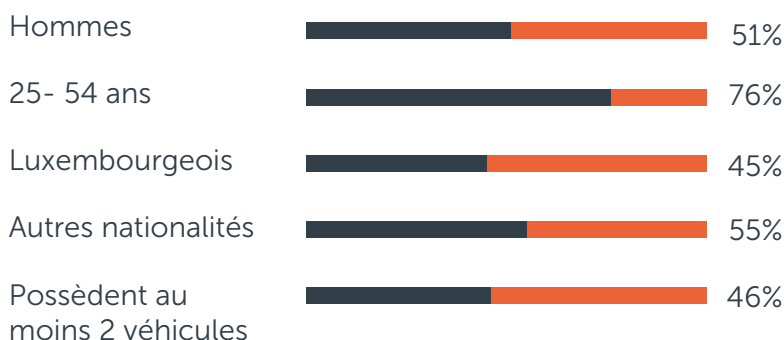

MEDIA KIT

Produits Luxauto.lu

2021

Luxauto.lu : Incontournable au Luxembourg

76%
des résidents connaissent Luxauto.lu

1 personne sur 5
nous citent spontanément**

Que ce soit pour mettre en avant votre marque, vos produits ou vos services nous avons des solutions pour vous qui s'adaptent à vos objectifs et à vos budgets.

La plus grande audience automobile*

Les utilisateurs Luxauto.lu

2/3
des interrogés
utilisent Luxauto.lu
pour la recherche
ou la vente de leurs
véhicules**

**Ils prennent du temps
sur Luxauto.lu**
Temps passé sur le site
en minutes par visite